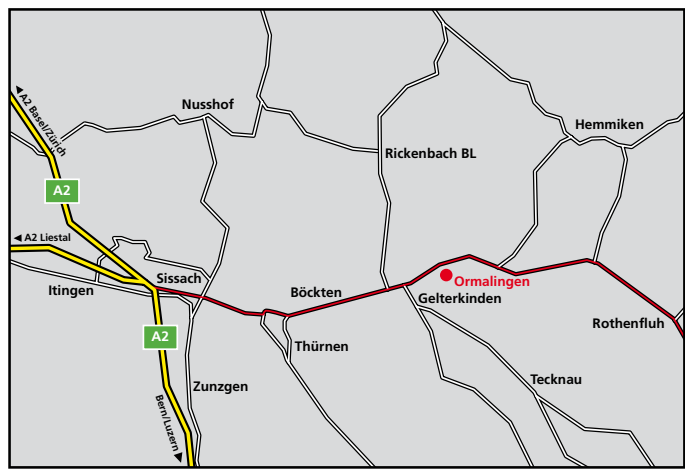

**BRACHER+**  
**SCHAUB**

**AG**

**ELITE**  
ELECTRO-PARTNER

ELEKTRO / TELEMATIK

wir  
wissen  
wie...

Bracher + Schaub AG  
Hauptstrasse 183 • 4466 Ormalingen  
Tel. 061 985 97 97 • Fax 061 985 97 98  
info@bracher-schaubag.ch • www.bracher-schaubag.ch