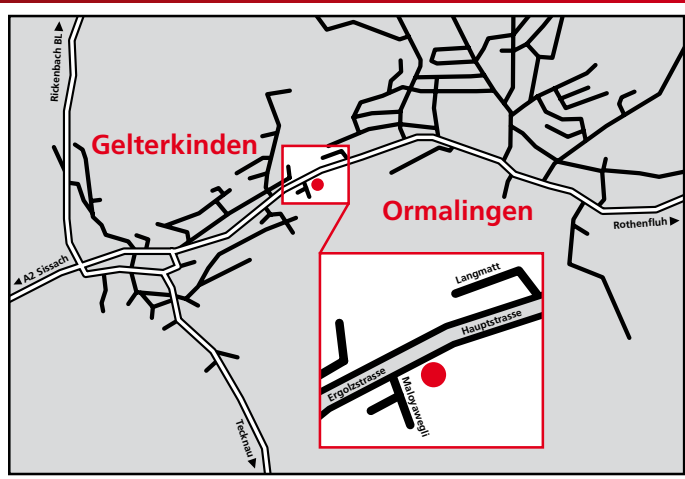

**BRACHER+**  
**SCHAUB**

**AG**

**ELITE**  
ELECTRO-PARTNER

ELEKTRO / TELEMATIK

wir  
wissen  
wie...

Bracher + Schaub AG  
Hauptstrasse 183 • 4466 Ormalingen  
Tel. 061 985 97 97 • Fax 061 985 97 98  
info@bracher-schaubag.ch • www.bracher-schaubag.ch